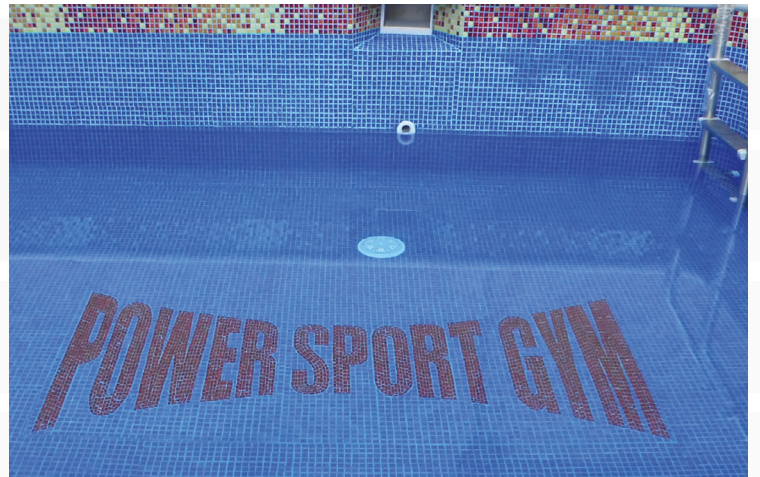

Hipocampo Verde VEDI003
28 x 54 cms

LOGOTIPOS

- * Las medidas de las figuras suelen variar por pocos centímetros o milímetros.
- * Los colores son indicativos, ya que suelen variar los tonos ligeramente.
- * Se hacen figuras y trabajos sobre pedido. Solicitar su cotización