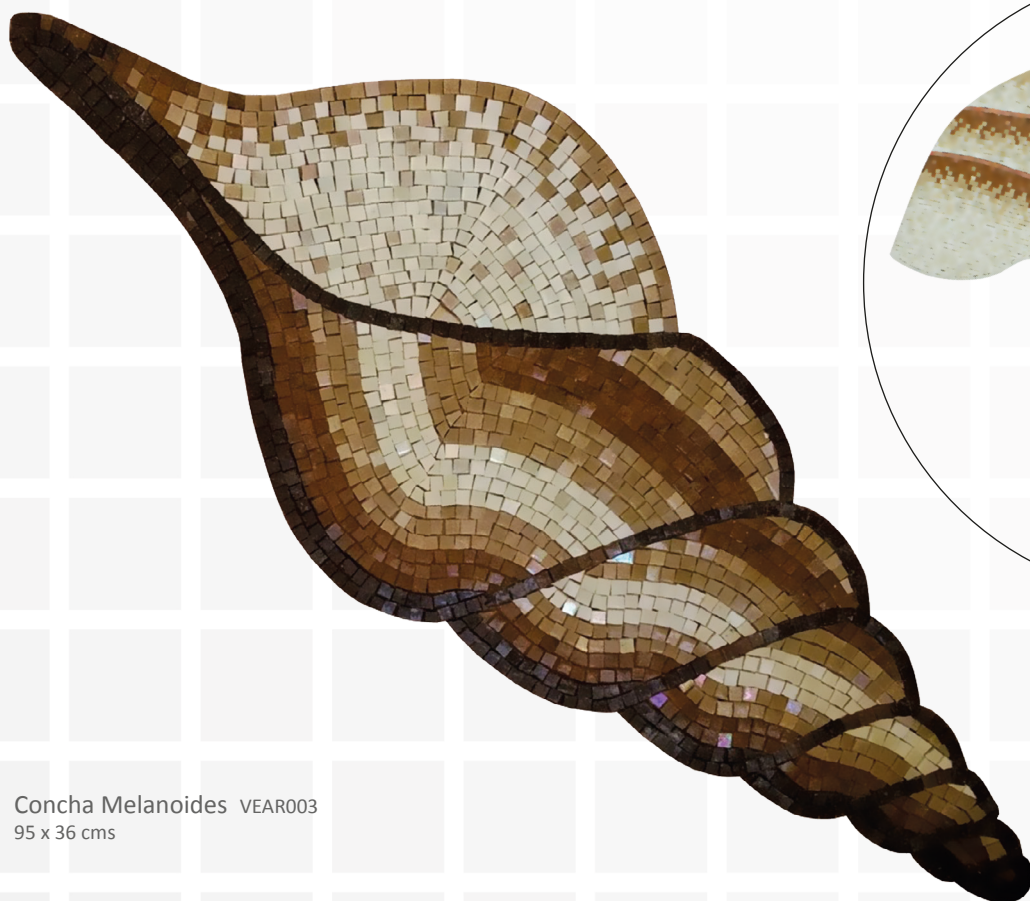

Pez Mariposa VEPE004
45 x 45 cms

Carpas Koi VEPE006
65 x 91 cms

ARRECIFE

Estrella de Mar Amarilla VEAR007
50 x 50 cms

Estrella de Mar Morada VEAR008
50 x 50 cms

Estrella de Mar Naranja VEAR005
50 x 50 cms

Estrella de Mar Roja VEAR006
50 x 50 cms

Estrella de Mar Verde VEAR009
50 x 50 cms

Estrella Linckia Morada VEAR013
62 x 55 cms

Estrella Linckia Naranja VEAR014
50 x 50 cms

Estrella Arrecife Roja VEAR010
50 x 50 cms

Estrella Arrecife Azul VEAR011
50 x 50 cms

Estrella Arrecife Café VEAR012
50 x 50 cms

Caballo de Mar Amarillo VEAR002
20 x 42 cms

Caballo de Mar Azul VEAR001
20 x 42 cms

Concha Melanoides VEAR003
95 x 36 cms

Nautilus VEAR004
100 x 120 cms

Tortuga Café VETO001
100 x 80 cms