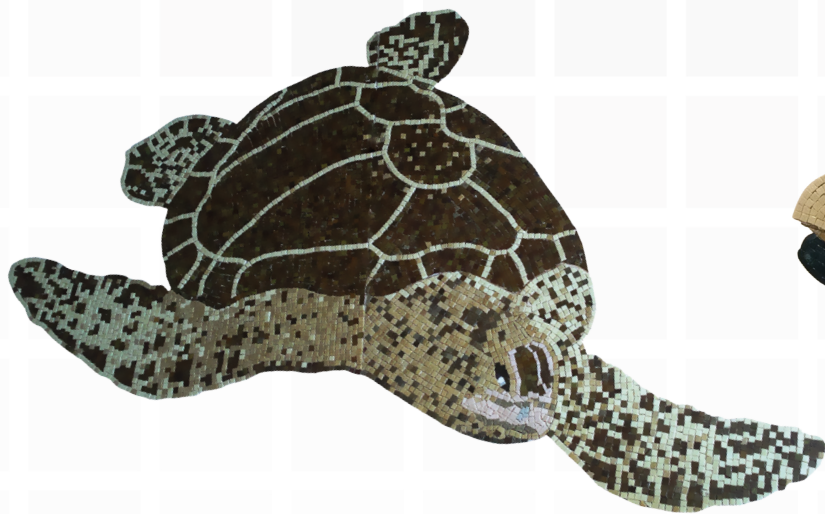

TORTUGAS

Tortuga de Carey VETO002
160 x 84 cms

Tortuga Verde con sombra VETO003
105 x 88 cms

DIBUJOS
ANIMADOS

Ariel VEAN008
100 x 90 cms

Flounder VEAN009
50 x 56 cms

Nemo VEAN001
46 x 34 cms

Dori VEAN002
33 x 41 cms