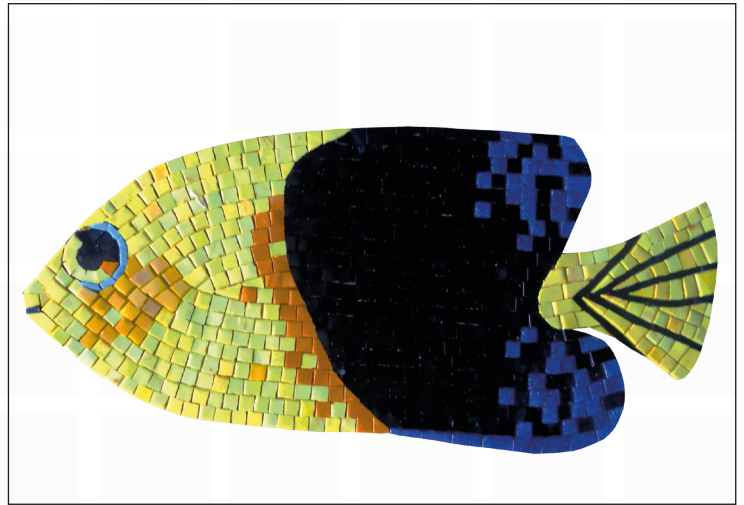

Delfín Fantasía con Sombra VEDE005S
113 x 90 cms

Orca VEDE006
148 x 80 cms

PECES

Pez Ángel Flama VEPE001
51 x 29 cms

Pez Cirujano Amarillo VEPE003
50 x 50 cms

Pez Ángel Bicolor VEPE002
47 x 22 cms

Pez Vela VEPE005
150 cms

Pez Mariposa VEPE004
45 x 45 cms

Carpas Koi VEPE006
65 x 91 cms

ARRECIFE

Estrella de Mar Amarilla VEAR007
50 x 50 cms

Estrella de Mar Morada VEAR008
50 x 50 cms

Estrella de Mar Naranja VEAR005
50 x 50 cms

Estrella de Mar Roja VEAR006
50 x 50 cms