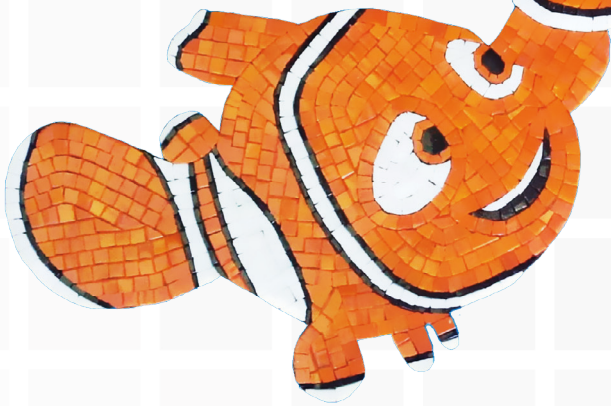

Burbujas VEAN003
53 x 47 cms